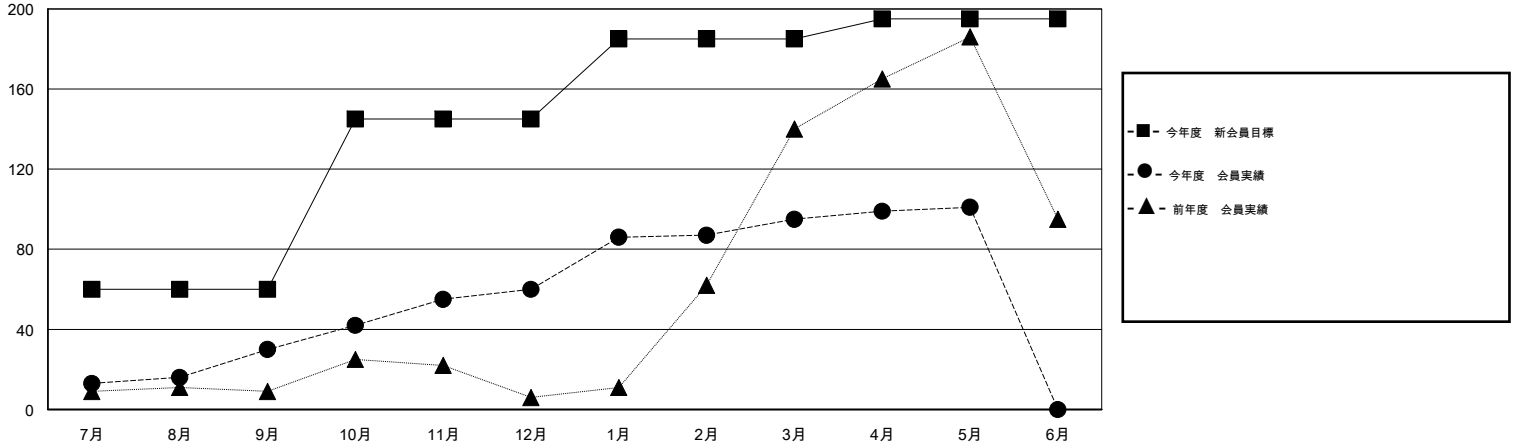

MONTHLY MEMBERSHIP PROGRESS REPORT

District 335 D

Results as of: 5/31/2015

GMT: Chikao Suzuki

地域 JAPAN

GMT会則地域 5-Jap

クラブ				
結果 : 2014-2015				
四半期	新クラブ目標	新クラブ	解散クラブ	純増 / 減
7月/8月/9月	0	0	0	0
10月/11月/12月	1	0	0	0
1月/2月/3月	0	0	0	0
4月/5月/6月	0	0	0	0

名				
結果 : 2014-2015				
四半期	新会員目標	チャーターメン バー / 新会員	退会者	純増 / 減
7月/8月/9月	60	59	29	30
10月/11月/12月	85	67	37	30
1月/2月/3月	40	50	15	35
4月/5月/6月	10	15	9	6

新クラブ目標及び実績累計

会員目標及び実績累計

解散クラブ: 0	50 CLUBS OF 65 一名以上の新会員を登録	男女別
		男性 1,668 (80.70%)
		女性 399 (19.30%)
退会者	健康診断データはこちら	家族会員 473
物故会員 8		世帯主 202
クラブ解散 0		世帯主以外 271
その他 82		
合計 90		