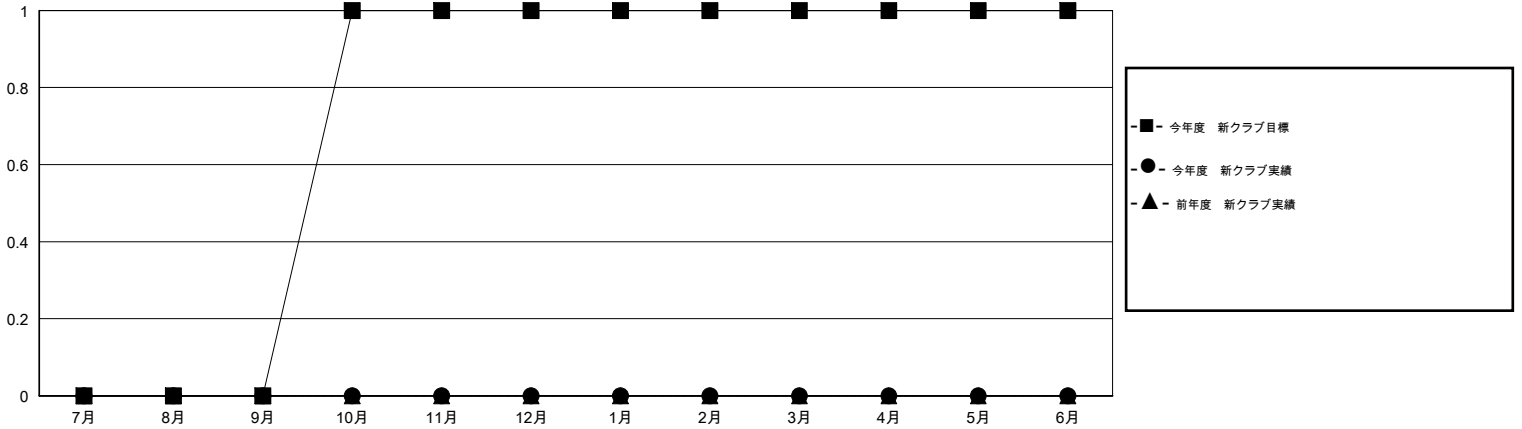

MONTHLY MEMBERSHIP PROGRESS REPORT

District 335 D

Results as of: 5/31/2015

GMT: Chikao Suzuki

地域 JAPAN

GMT会則地域 5-Jap

クラブ				
結果 : 2014-2015				
四半期	新クラブ目標	新クラブ	解散クラブ	純増 / 減
7月/8月/9月	0	0	0	0
10月/11月/12月	1	0	0	0
1月/2月/3月	0	0	0	0
4月/5月/6月	0	0	0	0

名				
結果 : 2014-2015				
四半期	新会員目標	チャーターメン バー / 新会員	退会者	純増 / 減
7月/8月/9月	60	59	29	30
10月/11月/12月	85	67	37	30
1月/2月/3月	40	50	15	35
4月/5月/6月	10	15	9	6

新クラブ目標及び実績累計

会員目標及び実績累計

解散クラブ: 0	50 CLUBS OF 65 一名以上の新会員を登録	男女別
		男性 1,668 (80.70%)
		女性 399 (19.30%)
退会者	健康診断データはこちら	家族会員 473
物故会員 8		世帯主 202
クラブ解散 0		世帯主以外 271
その他 82		
合計 90		